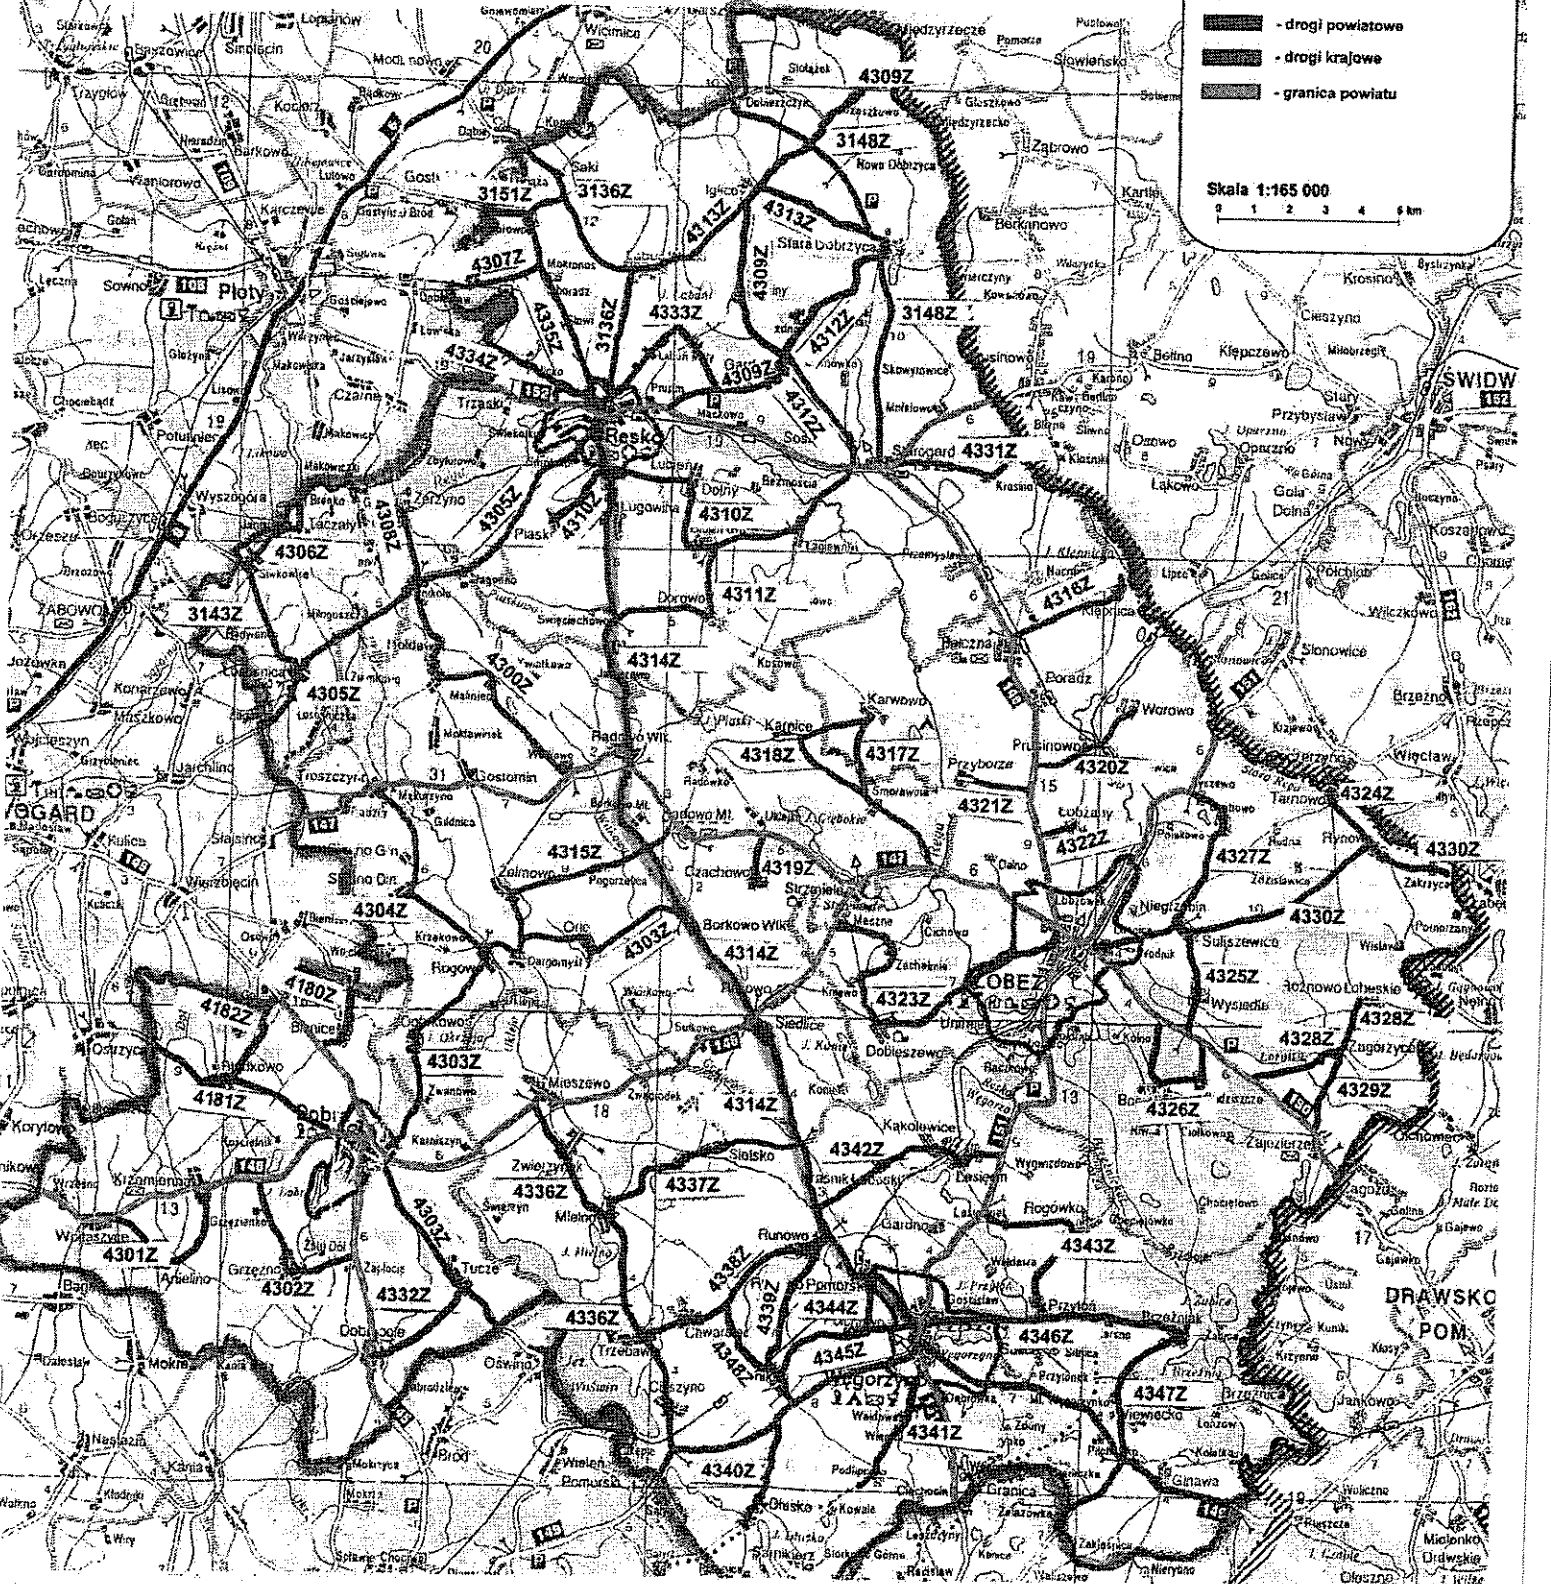

§ 1. 1. Zmienia się przebieg istniejącej drogi powiatowej nr 4314Z Resko - Radowo - Borkowo - Węgorzyno, poprzez dołączenie drogi powiatowej nr 4346Z Węgorzyno - Brzeźniak oraz ul. Kolejowej w Runowie Pomorskim, dz. 10/15 obręb Połchowo, uzyskując w ten sposób jednolity ciąg drogi powiatowej nr 4314Z Resko - Radowo - Borkowo - Węgorzyno - Brzeźniak.

2. Mapa z zaznaczeniem przebiegu dotychczasowych dróg, o których mowa w ust. 1 stanowi załącznik nr 1 – obecny przebieg dróg: 4314Z, 4346Z, ul. Kolejowej w Runowie Pomorskim.

3. Mapa z zaznaczeniem przebiegu drogi 4314Z po zmianach stanowi załącznik nr 2 do uchwały.

Zygmunt Bławdziewicz

MAPA SIECI DRÓG POWIATOWYCH NA TERENIE POWIATU ŁOBESKIEGO

Legenda:

- drogi wojewódzkie
- drogi powiatowe
- drogi krajowe
- granica powiatu

Skala 1:165 000

OBCYNY PRZEBIEG DRÓG

4346Z Węgorzyno - Brzeźniak

ul. Kolejowa w Runowie Pomorskim

Łobeski Powiat, Radomsko, Borkowo, Węgorzyno

MAPA SIECI DRÓG POWIATOWYCH NA TERENIE POWIATU ŁOBESKIEGO

Legenda:

- drogi wojewódzkie
- drogi powiatowe
- drogi krajowe
- granica powiatu