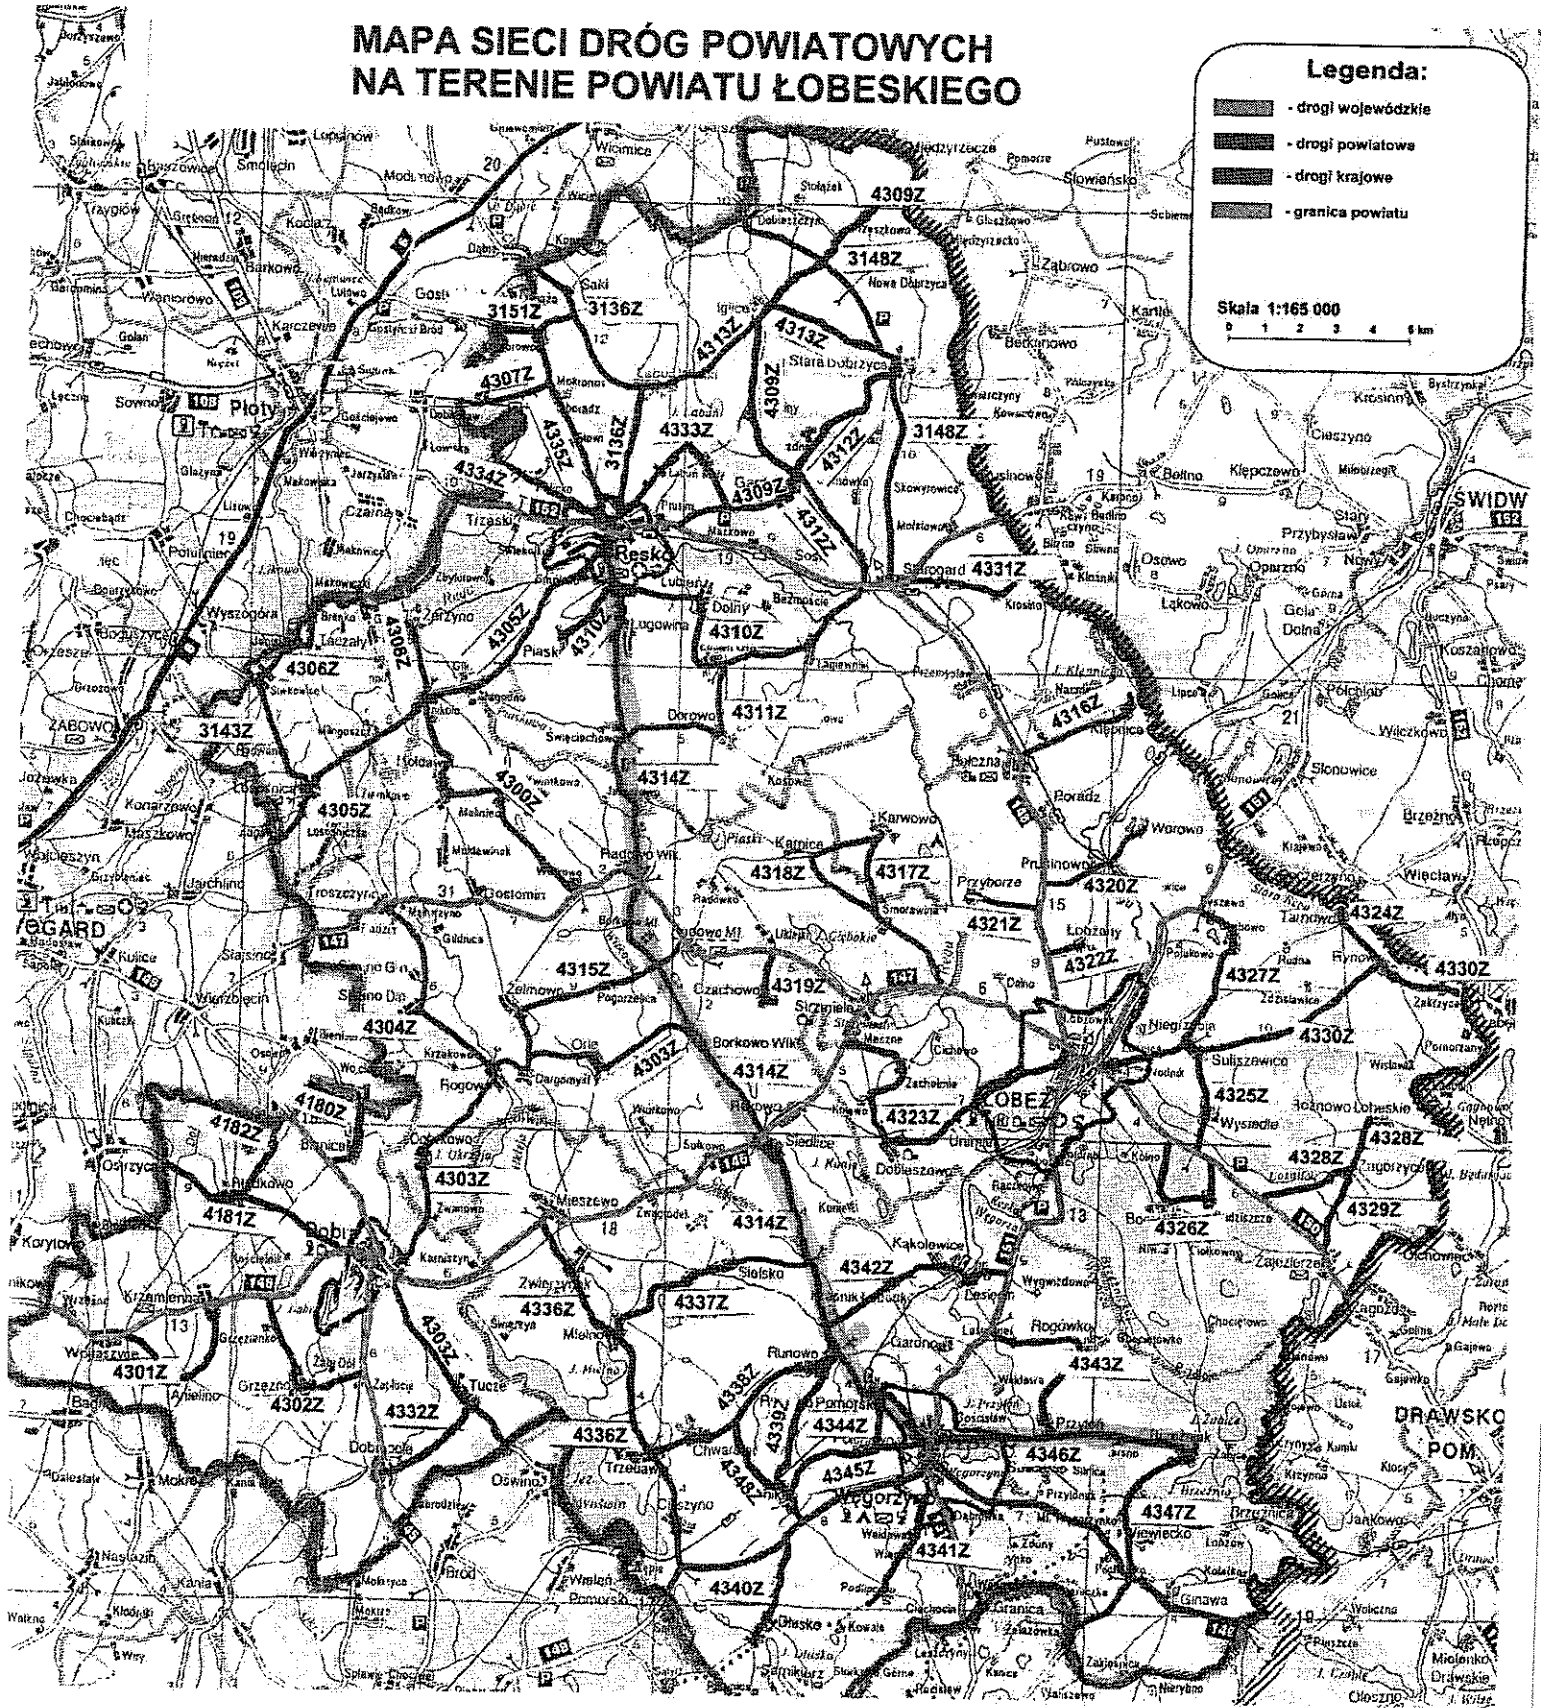

MAPA SIECI DRÓG POWIATOWYCH NA TERENIE POWIATU ŁOBESKIEGO

Legenda:

- drogi wojewódzkie
- drogi powiatowe
- drogi krajowe
- granica powiatu

Skala 1:165 000

NOWY PRZEBIEG DROGI

4314Z Resko - Radowo - Borkowo - Węgorzyno - Brzeźniak